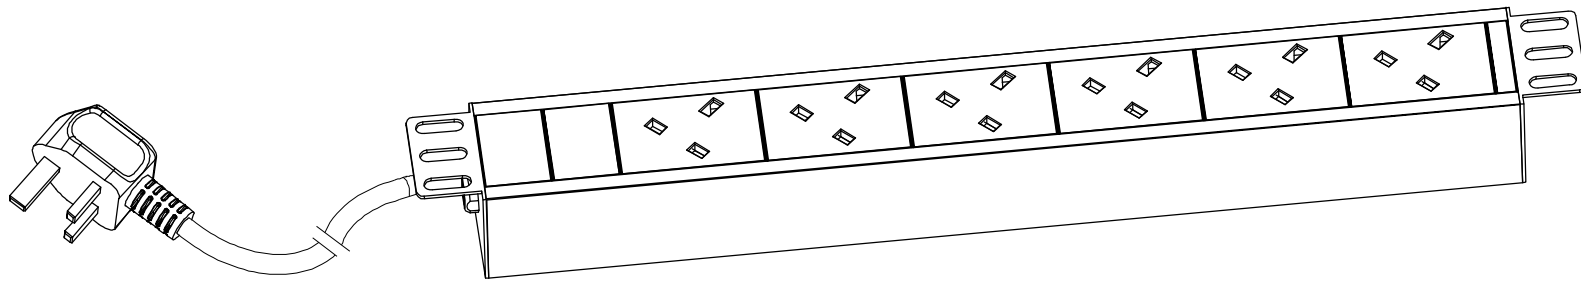

Copyright 2017 -

RoHS Compliant

<p><b>Basic Series</b></p>	<p><b>OUTPUT</b></p> <p>(6) BS1363 receptacles (13A Rated)</p>	<p><b>OPERATING TEMPERATURE</b></p> <p>0° to 60°C</p>
<p><b>INPUT</b></p> <p>250VAC 13A 50HZ UK Plug 1M H05VV-V3G1.5mm<sup>2</sup>Power lead</p>	<p><b>BRANCH CIRCUITS</b></p> <p>(NONE)</p>	<p><b>MOUNTING ACCESORIES</b></p> <p>(2) Metal Bracket ( In black )</p>

Revisions		
Rev	Description	Date

<p>DRAWING TYPE</p>  <p>(NO PERMISSION, NO CHANGING)</p>		<p><b>BN4406H</b></p>	
<p><b>unit=mm</b></p>		<p><b>Housing</b></p>	<p>Aluminium</p>
<p>TECHNICAL STANDARD 1.IT11; 2.NO RUSTNESS 3.NO FLAW ON THE SURFACE</p>			<p>Black Powder coating</p>
<p><b>FILLET</b></p> <p>R0.5</p>	<p><b>ANGLE</b></p> <p>±0.5°</p>	<p>DATE 22-08-2017</p>	
<p>FIRST ANGLE</p> 		<p>SCALE 1:3</p>	