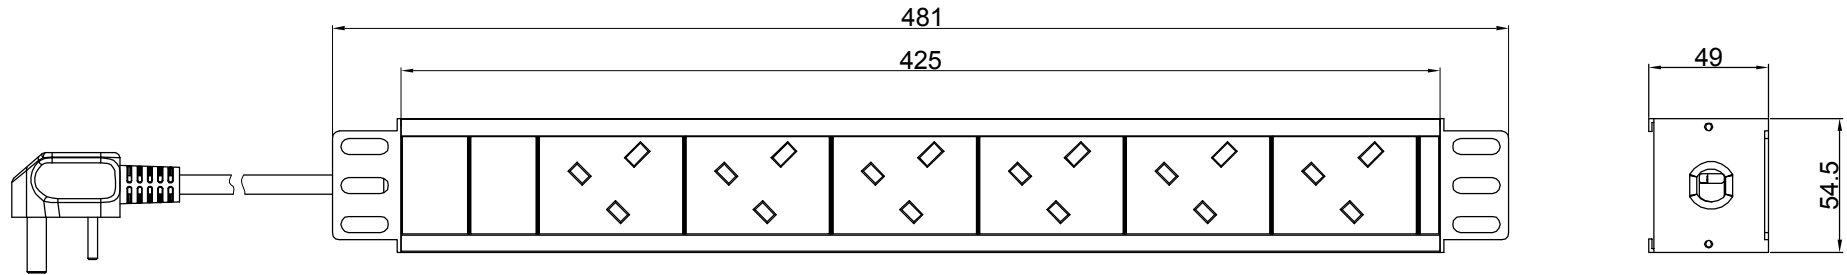

Copyright 2017 -

RoHS Compliant

<p><b>Basic Series</b></p>	<p><b>OUTPUT</b></p> <p>(6) BS1363 receptacles (13A Rated)</p>	<p><b>OPERATING TEMPERATURE</b></p> <p>0° to 60°C</p>
<p><b>INPUT</b></p> <p>250VAC 13A 50HZ UK Plug 1M H05VV-V3G1.5mm<sup>2</sup>Power lead</p>	<p><b>BRANCH CIRCUITS</b></p> <p>(NONE)</p>	<p><b>MOUNTING ACCESORIES</b></p> <p>(2) Metal Bracket ( In black )</p>

Revisions		
Rev	Description	Date

<p>DRAWING TYPE</p>  <p>(NO PERMISSION, NO CHANGING)</p>		<p><b>BN4406H</b></p>	
<p><b>unit=mm</b></p>		<p><b>Housing</b></p>	<p>Aluminium</p>
<p>TECHNICAL STANDARD 1.IT11; 2.NO RUSTNESS 3.NO FLAW ON THE SURFACE</p>			<p>Black Powder coating</p>
<p><b>FILLET</b></p> <p>R0.5</p>	<p><b>ANGLE</b></p> <p>±0.5°</p>	<p>DATE 22-08-2017</p>	
<p>FIRST ANGLE</p> 		<p>SCALE 1:3</p>	