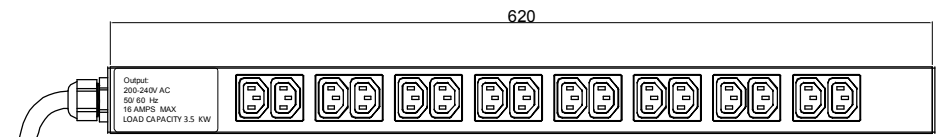

RoHS Compliant

<p>Basic Series</p>	<p>OUTPUT</p> <p>(16) IEC 60320 C13 (10A Rated)</p>	<p>OPERATING TEMPERATURE</p> <p>0° to 60°C</p>
<p>INPUT</p> <p>250VAC 16A 50HZ IEC60309 16A Commando plug 3M H05VV-F3G1.5mm Power lead</p>	<p>BRANCH CIRCUITS</p> <p>(NONE)</p>	<p>MOUNTING ACCESORIES</p> <p>(2) IPFIX001 (2) IPFIX002 (2) IPFIX003</p>

Revisions		
Rev	Description	Date

DRAWING TYPE		EN451616AV	
 <small>(NO PERMISSION, NO CHANGING)</small>		<p>Housing</p> <p>Aluminium</p> <p>Black Powder coating</p>	
<p>unit=mm</p>			
<p>TECHNICAL STANDARD</p> <p>1.IT11; 2.NO RUSTNESS 3.NO FLAW ON THE SURFACE</p>		<p>DATE 18-01-2017</p>	
<p>FILLET R0.5</p>			
<p>ANGLE ±0.5°</p>			
<p>FIRST ANGLE</p> 		<p>SCALE 1:3</p>	