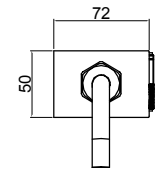

RoHS Compliant

<p>Basic Series</p>	<p>OUTPUT</p> <p>(16) IEC 60320 C13 (10A Rated)</p>	<p>OPERATING TEMPERATURE</p> <p>0° to 60°C</p>
<p>INPUT</p> <p>250VAC 16A 50HZ IEC60309 16A Commando plug 3M H05VV-F3G1.5mm Power lead</p>	<p>BRANCH CIRCUITS</p> <p>(NONE)</p>	<p>MOUNTING ACCESORIES</p> <p>(2) IPFIX001 (2) IPFIX002 (2) IPFIX003</p>

Revisions		
Rev	Description	Date

DRAWING TYPE		EN451616AV	
 <small>(NO PERMISSION, NO CHANGING)</small>		<p>Housing</p> <p>Aluminium</p> <p>Black Powder coating</p>	
<p>unit=mm</p>			
<p>TECHNICAL STANDARD</p> <p>1.IT11; 2.NO RUSTNESS 3.NO FLAW ON THE SURFACE</p>		<p>DATE 18-01-2017</p>	
<p>FILLET R0.5</p>			
<p>ANGLE ±0.5°</p>			
<p>FIRST ANGLE</p> 		<p>SCALE 1:3</p>	