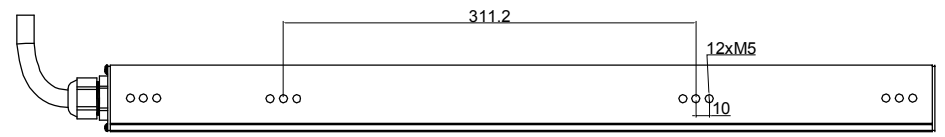

RoHS Compliant

<p>Basic Series</p>	<p>OUTPUT</p> <p>(16) IEC 60320 C13 (10A Rated)</p>	<p>OPERATING TEMPERATURE</p> <p>0° to 60°C</p>
<p>INPUT</p> <p>250VAC 16A 50HZ IEC60309 16A Commando plug 3M H05VV-F3G1.5mm Power lead</p>	<p>BRANCH CIRCUITS</p> <p>(NONE)</p>	<p>MOUNTING ACCESORIES</p> <p>(2) IPFIX001 (2) IPFIX002 (2) IPFIX003</p>

Revisions		
Rev	Description	Date

DRAWING TYPE		EN451616AV	
 <small>(NO PERMISSION, NO CHANGING)</small>		<p>Housing</p> <p>Aluminium</p> <p>Black Powder coating</p>	
<p>unit=mm</p>			
<p>TECHNICAL STANDARD</p> <p>1.IT11; 2.NO RUSTNESS 3.NO FLAW ON THE SURFACE</p>		<p>DATE 18-01-2017</p>	
<p>FILLET R0.5</p>			
<p>ANGLE ±0.5°</p>			
<p>FIRST ANGLE</p> 		<p>SCALE 1:3</p>	