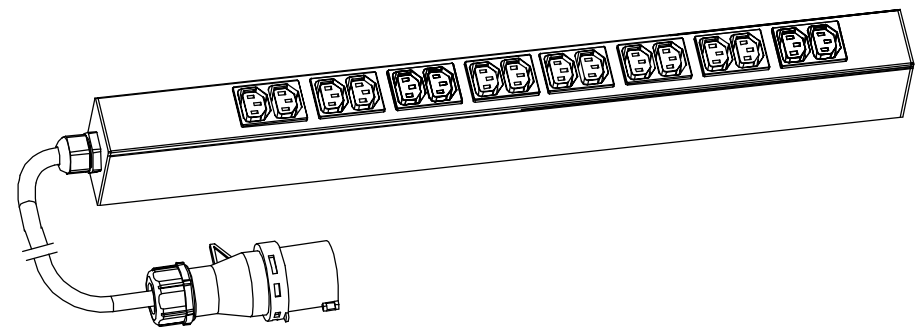

RoHS Compliant

<p>Basic Series</p>	<p>OUTPUT</p> <p>(16) IEC 60320 C13 (10A Rated)</p>	<p>OPERATING TEMPERATURE</p> <p>0° to 60°C</p>
<p>INPUT</p> <p>250VAC 16A 50HZ IEC60309 16A Commando plug 3M H05VV-F3G1.5mm Power lead</p>	<p>BRANCH CIRCUITS</p> <p>(NONE)</p>	<p>MOUNTING ACCESORIES</p> <p>(2) IPFIX001 (2) IPFIX002 (2) IPFIX003</p>

Revisions		
Rev	Description	Date

DRAWING TYPE		EN451616AV	
 <small>(NO PERMISSION, NO CHANGING)</small>		<p>Housing</p> <p>Aluminium</p> <p>Black Powder coating</p>	
<p>unit=mm</p>			
<p>TECHNICAL STANDARD</p> <p>1.IT11; 2.NO RUSTNESS 3.NO FLAW ON THE SURFACE</p>		<p>DATE 18-01-2017</p>	
<p>FILLET R0.5</p>			
<p>ANGLE ±0.5°</p>			
<p>FIRST ANGLE</p> 		<p>SCALE 1:3</p>	