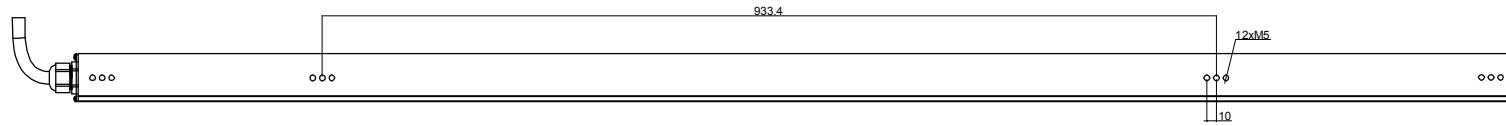

Copyright 2017 -

RoHS Compliant

<p><b>Basic Series</b></p>	<p><b>OUTPUT</b></p> <p>(36) IECC13 (10A Rated) (6) IECC19 (16A Rated)</p>	<p><b>OPERATING TEMPERATURE</b></p> <p>0° to 60°C</p>
<p><b>INPUT</b></p> <p>250VAC 32A 50HZ IEC60309 32A Commando plug 3M H07RN-F3G4mm Power lead</p>	<p><b>BRANCH CIRCUITS</b></p> <p>(2) 1 Pole Magnetic Hidraulic CB 16A</p>	<p><b>MOUNTING ACCESORIES</b></p> <p>(2) IPFIX001 (2) IPFIX002 (2) IPFIX003</p>