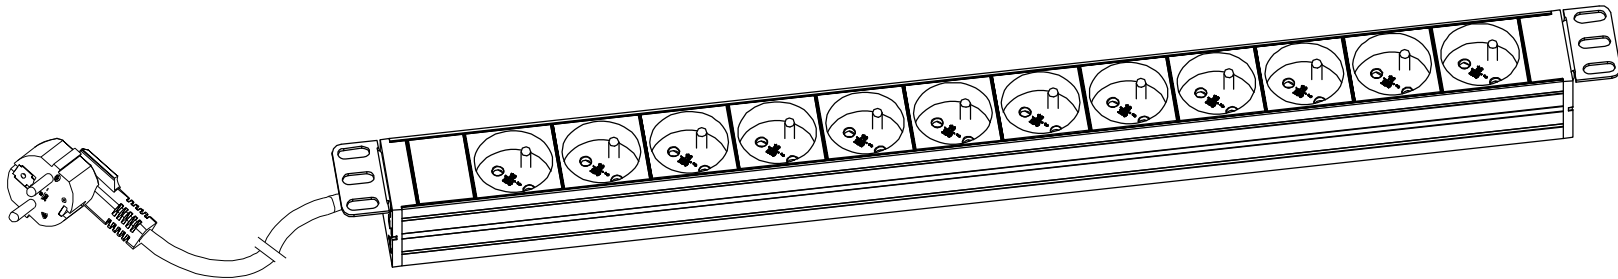

Copyright 2017 -

RoHS Compliant

<p>Basic Series</p>	<p>OUTPUT</p> <p>(12) UTE (16A Rated)</p>	<p>OPERATING TEMPERATURE</p> <p>0° to 60°C</p>
<p>INPUT</p> <p>250VAC 16A 50HZ Schuko plug 3M H05VV-F3G1.5mm² Power lead</p>	<p>BRANCH CIRCUITS</p> <p>(NONE)</p>	<p>MOUNTING ACCESORIES</p> <p>(2) 42 Bracket</p>

Revisions		
Rev	Description	Date

<p>DRAWING TYPE</p>  <p>(NO PERMISSION, NO CHANGING)</p>		<p>FN4212V</p>	
<p>unit=mm</p>		<p>Housing</p>	<p>Aluminium</p>
<p>TECHNICAL STANDARD 1.IT11; 2.NO RUSTNESS 3.NO FLAW ON THE SURFACE</p>			<p>Silver Oxidation</p>
<p>FILLET</p> <p>R0.5</p>	<p>ANGLE</p> <p>±0.5°</p>	<p> </p>	
<p>FIRST ANGLE</p> 		<p> </p>	
<p>Power Meter</p> <p>SCALE 1:3</p>		<p>DATE 31-05-2017</p>	