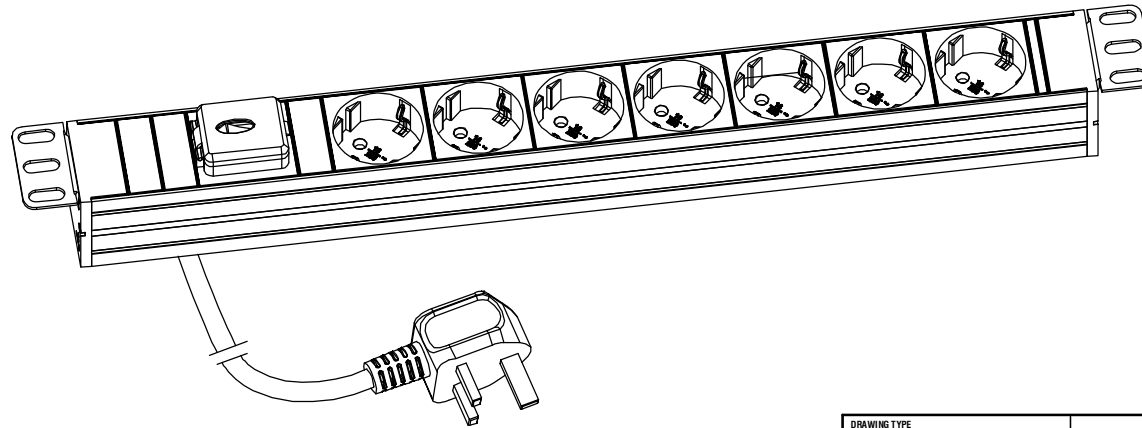

Copyright 2017 -

RoHS Compliant

<p>Basic Series</p>	<p>OUTPUT</p> <p>(7) Schuko Socket In Black (16A Rated) (1) Green Switch</p>	<p>OPERATING TEMPERATURE</p> <p>0° to 60°C</p>
<p>INPUT</p> <p>250VAC 13A 50HZ UK Plug 1M H05VV-V3G1.0mm² Power lead</p>	<p>BRANCH CIRCUITS</p> <p>(NONE)</p>	<p>MOUNTING ACCESORIES</p> <p>(2) 42 Bracket (In black)</p>

Revisions		
Rev	Description	Date

<p>DRAWING TYPE</p>  <p>(NO PERMISSION, NO CHANGING)</p>		<h1>GNS4207H</h1>	
<p>unit=mm</p>		<p>Housing</p>	<p>Aluminium</p>
<p>TECHNICAL STANDARD 1.IT11; 2.NO RUSTNESS 3.NO FLAW ON THE SURFACE</p>			<p>Black Anodizing</p>
<p>FILLET</p> <p>R0.5</p>	<p>ANGLE</p> <p>±0.5°</p>		
<p>FIRST ANGLE</p>			
<p>SCALE 1:3</p>		<p>DATE 22-08-2017</p>	