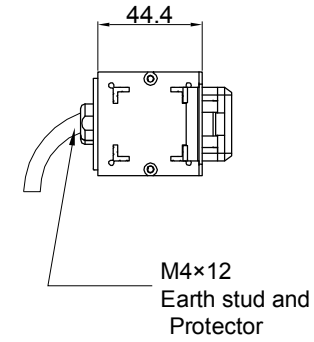

Copyright 2017 -

RoHS Compliant

<p>Basic Series</p>	<p>OUTPUT</p> <p>(7) Schuko Socket In Black (16A Rated) (1) Green Switch</p>	<p>OPERATING TEMPERATURE</p> <p>0° to 60°C</p>
<p>INPUT</p> <p>250VAC 13A 50HZ UK Plug 1M H05VV-V3G1.0mm² Power lead</p>	<p>BRANCH CIRCUITS</p> <p>(NONE)</p>	<p>MOUNTING ACCESORIES</p> <p>(2) 42 Bracket (In black)</p>

Revisions		
Rev	Description	Date

<p>DRAWING TYPE</p>  <p>(NO PERMISSION, NO CHANGING)</p>		<h1>GNS4207H</h1>	
<p>unit=mm</p>		<p>Housing</p>	<p>Aluminium</p>
<p>TECHNICAL STANDARD 1.IT11; 2.NO RUSTNESS 3.NO FLAW ON THE SURFACE</p>			<p>Black Anodizing</p>
<p>FILLET</p> <p>R0.5</p>	<p>ANGLE</p> <p>±0.5°</p>		
<p>FIRST ANGLE</p>			
<p>SCALE 1:3</p>		<p>DATE 22-08-2017</p>	