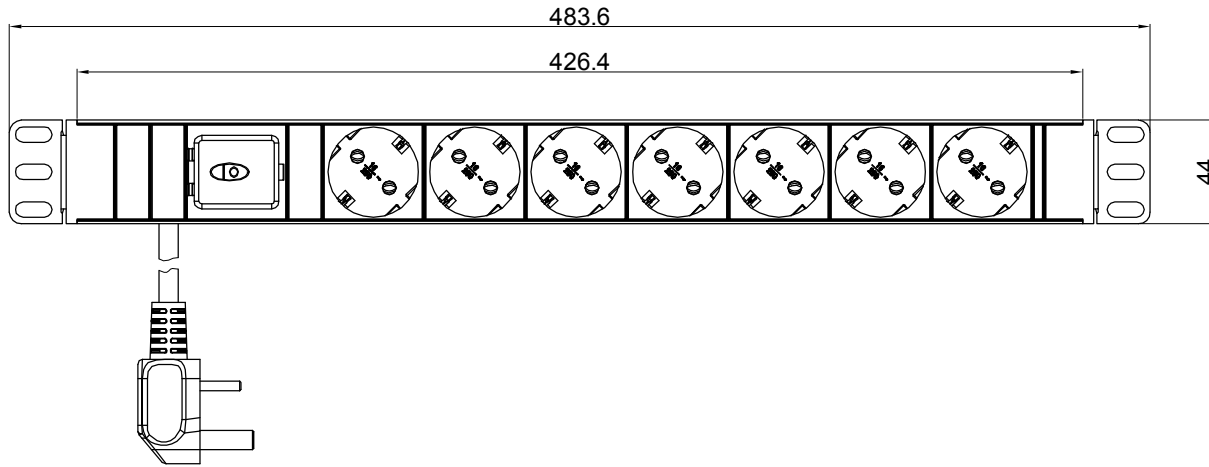

Copyright 2017 -

RoHS Compliant

<p>Basic Series</p>	<p>OUTPUT</p> <p>(7) Schuko Socket In Black (16A Rated) (1) Green Switch</p>	<p>OPERATING TEMPERATURE</p> <p>0° to 60°C</p>
<p>INPUT</p> <p>250VAC 13A 50HZ UK Plug 1M H05VV-V3G1.0mm² Power lead</p>	<p>BRANCH CIRCUITS</p> <p>(NONE)</p>	<p>MOUNTING ACCESORIES</p> <p>(2) 42 Bracket (In black)</p>

Revisions		
Rev	Description	Date

<p>DRAWING TYPE</p>  <p>(NO PERMISSION, NO CHANGING)</p>		<h1>GNS4207H</h1>	
<p>unit=mm</p>		<p>Housing</p>	<p>Aluminium</p>
<p>TECHNICAL STANDARD 1.IT11; 2.NO RUSTNESS 3.NO FLAW ON THE SURFACE</p>			<p>Black Anodizing</p>
<p>FILLET</p> <p>R0.5</p>	<p>ANGLE</p> <p>±0.5°</p>		
<p>FIRST ANGLE</p>			
<p>SCALE 1:3</p>		<p>DATE 22-08-2017</p>	