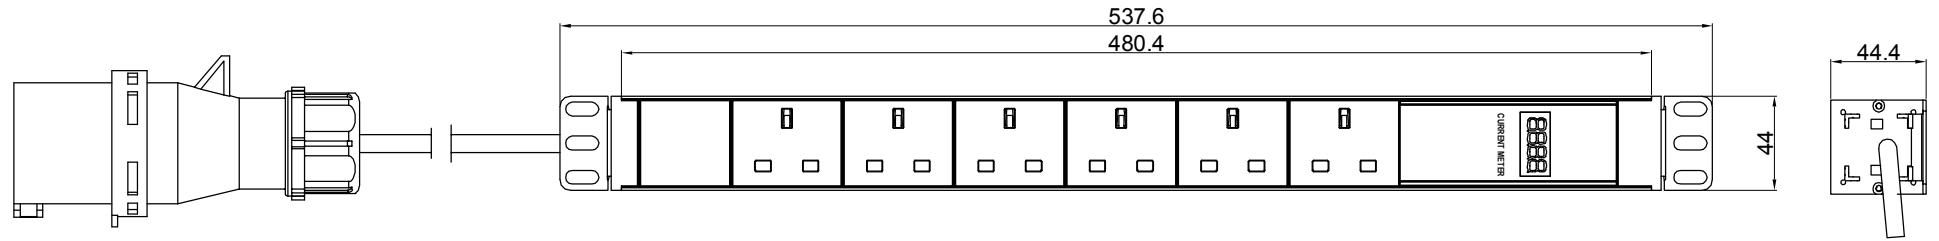

Copyright 2017 -

RoHS Compliant

<p><b>Basic Series</b></p> <p>Current Meter</p>	<p><b>OUTPUT</b></p> <p>(6) BS 1363 receptacles (13A Rated)</p>	<p><b>OPERATING TEMPERATURE</b></p> <p>0° to 60°C</p>
<p><b>INPUT</b></p> <p>250VAC 16A 50HZ 16A plug 2M H0Z1Z1-V 3G1.5mm<sup>2</sup> Power lead</p>	<p><b>BRANCH CIRCUITS</b></p> <p>(NONE)</p>	<p><b>MOUNTING ACCESORIES</b></p> <p>(2) 42 Bracket</p>

Revisions		
Rev	Description	Date

<p>DRAWING TYPE</p>  <p>(NO PERMISSION, NO CHANGING)</p>		<p><b>BNM42062MZH16AV</b></p>	
<p><b>unit=mm</b></p>		<p>Housing</p>	<p>Aluminium</p>
<p>TECHNICAL STANDARD 1.IT11; 2.NO RUSTNESS 3.NO FLAW ON THE SURFACE</p>			<p>Silver Oxidation</p>
<p><b>FILLET</b></p> <p>R0.5</p>	<p><b>ANGLE</b></p> <p>±0.5°</p>	<p>DATE 26-07-2017</p>	
<p>FIRST ANGLE</p> 		<p>SCALE 1:3</p>	